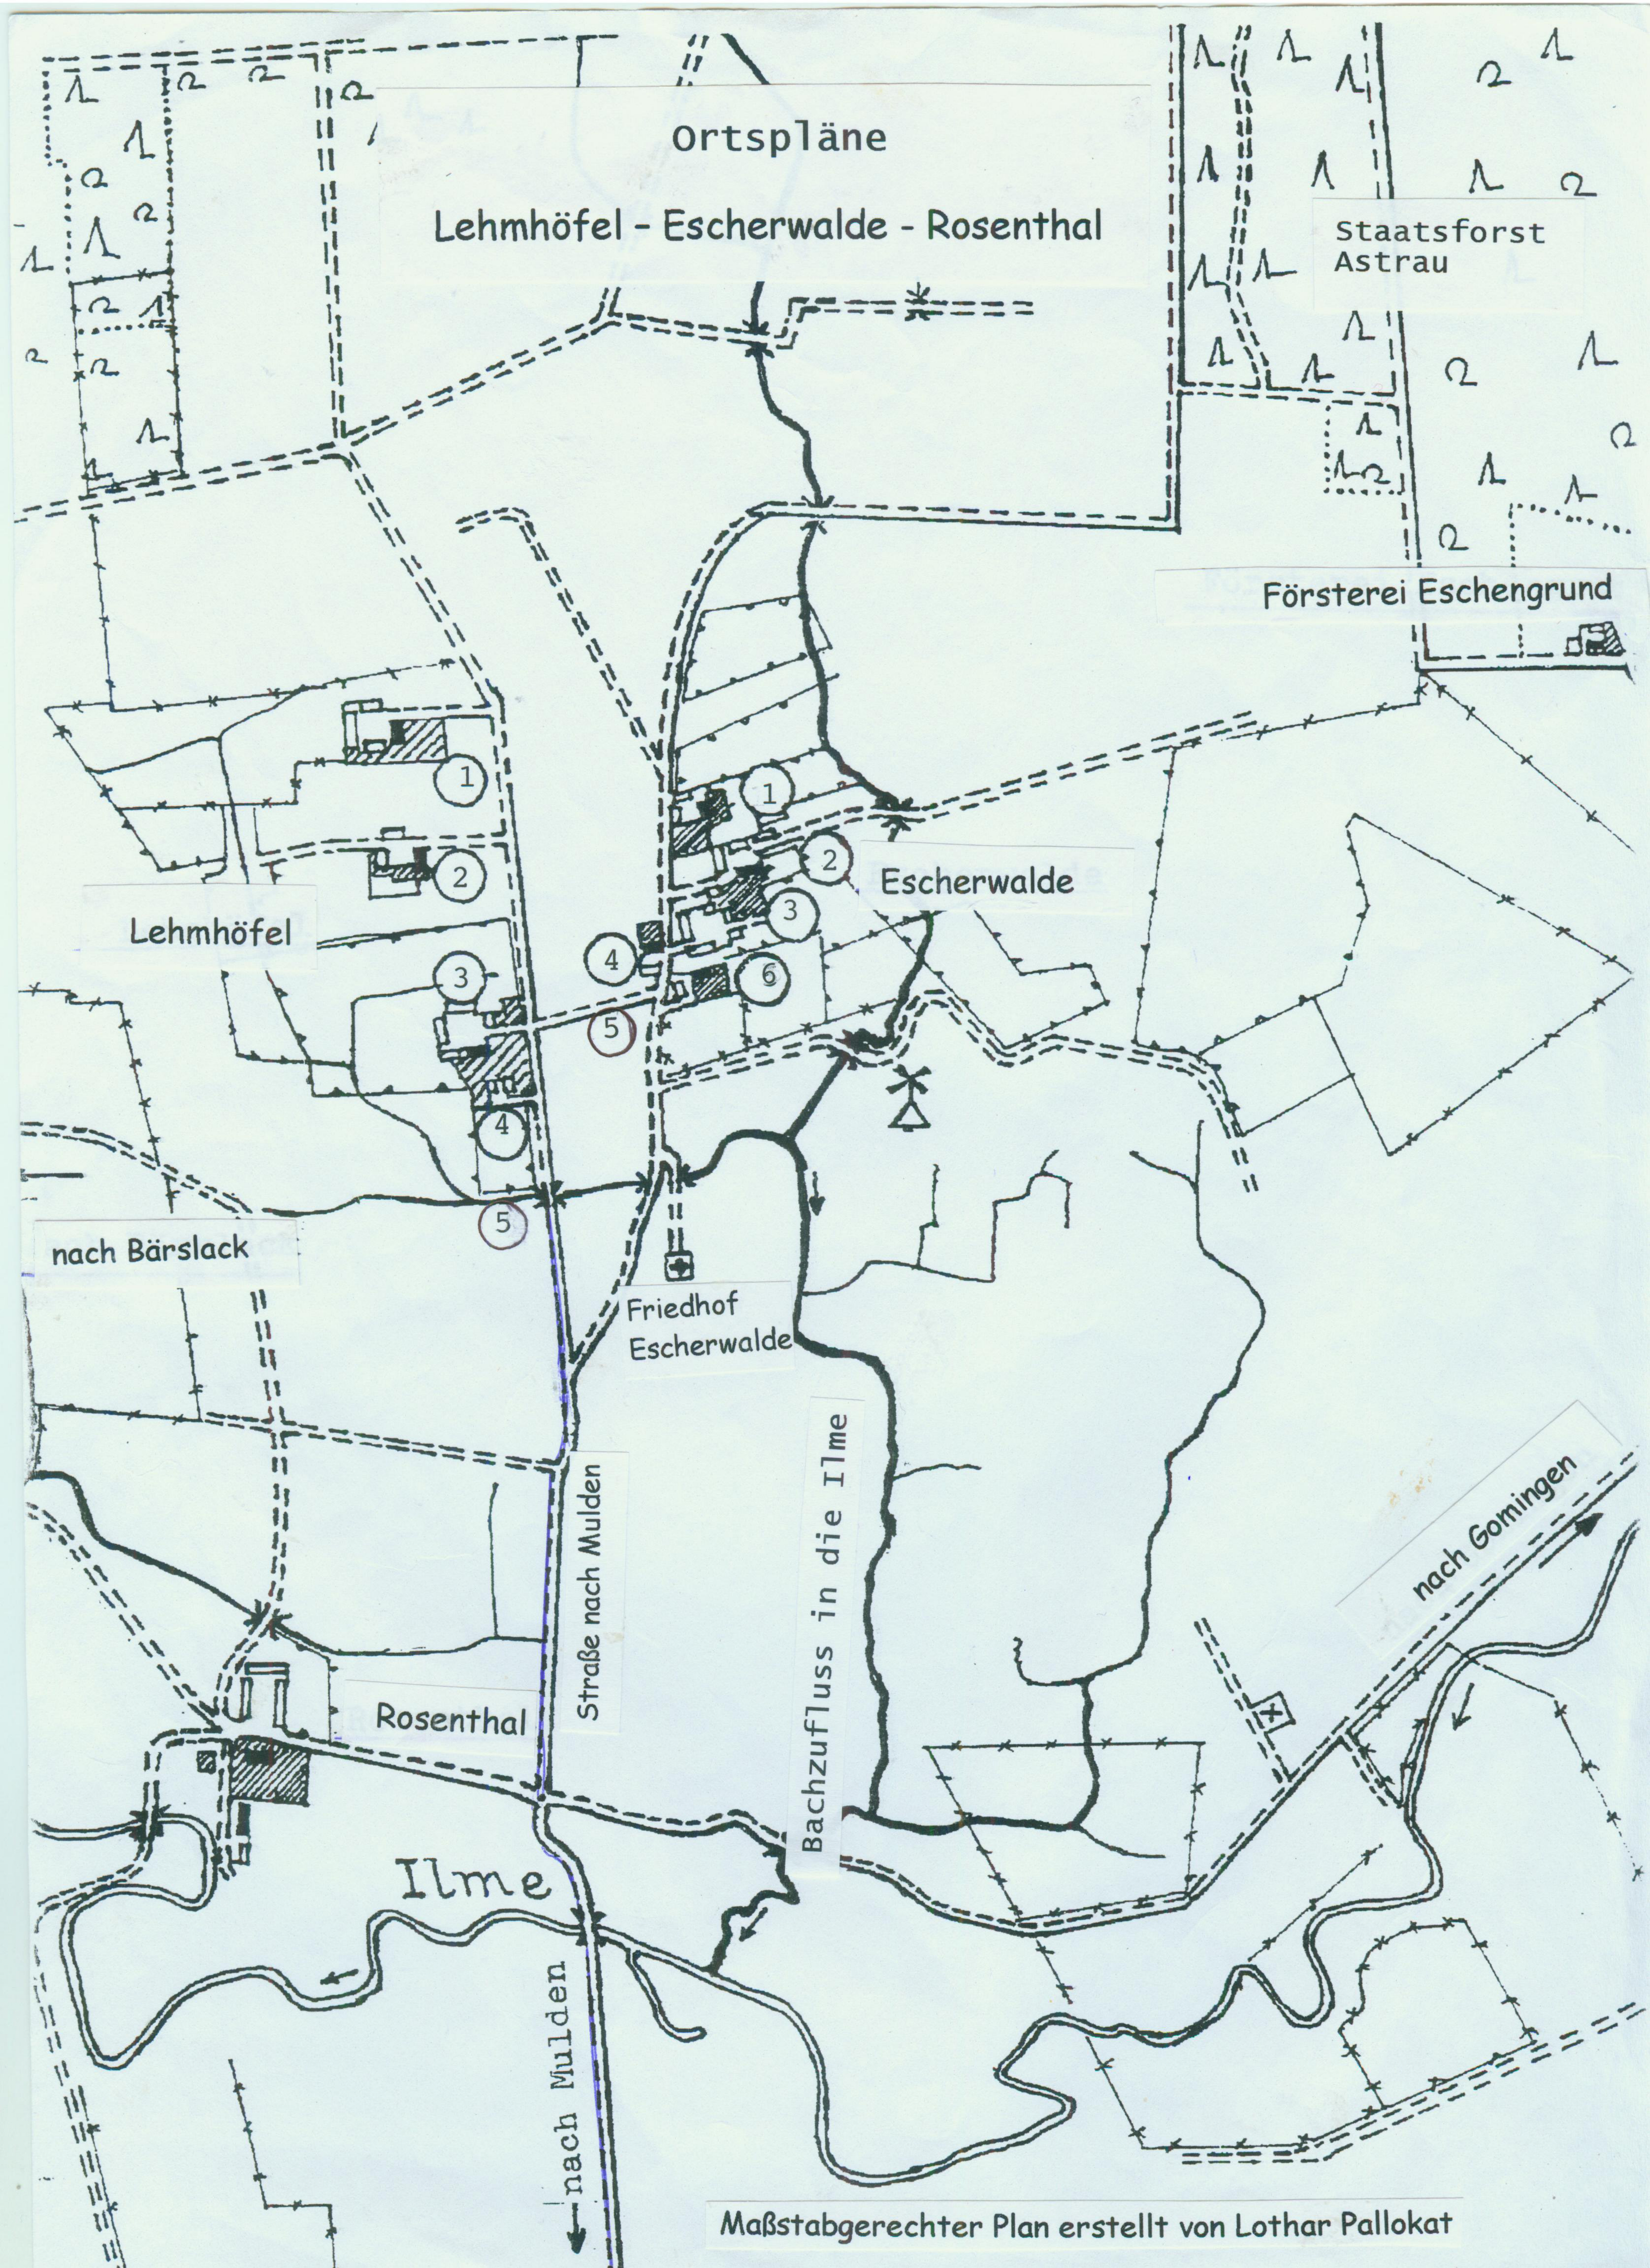

Dorfpläne

Lehmhöfel

1. Hof Karl **Perplies**
2. Hof Friedrich **Polligkeit**
3. Hof Fritz **Katins**
4. Fam. Franz **Scheffran**
5. Fam. **Engelbart**

Escherwalde

1. Hof Ernst **Hein**
2. Hof Emil **Windt**
3. Fam. Hermann **Klitsch**
4. Fam. **Naujoks**
5. Fam. **Bludschun**
6. Hof Bernhard **Grisée**

Rosenthal

Hof Kurt **Grisée**
Familie Walter **Kattoll**, Schweizer

Lehmhöfel, Escherwalde und Rosenthal waren Ortsteile vom Kirchdorf Mulden (Muldszen) mit zusammen etwa 55 Einwohnern. Die Orte existieren nicht mehr.

Der maßstabgerechte Ortsplan wurde erstellt von Lothar Pallokat nach den Angaben von Ernst Windt (aus Escherwalde).

L.P./A.M.

Maßstabgerechter Plan erstellt von Lothar Pallokat