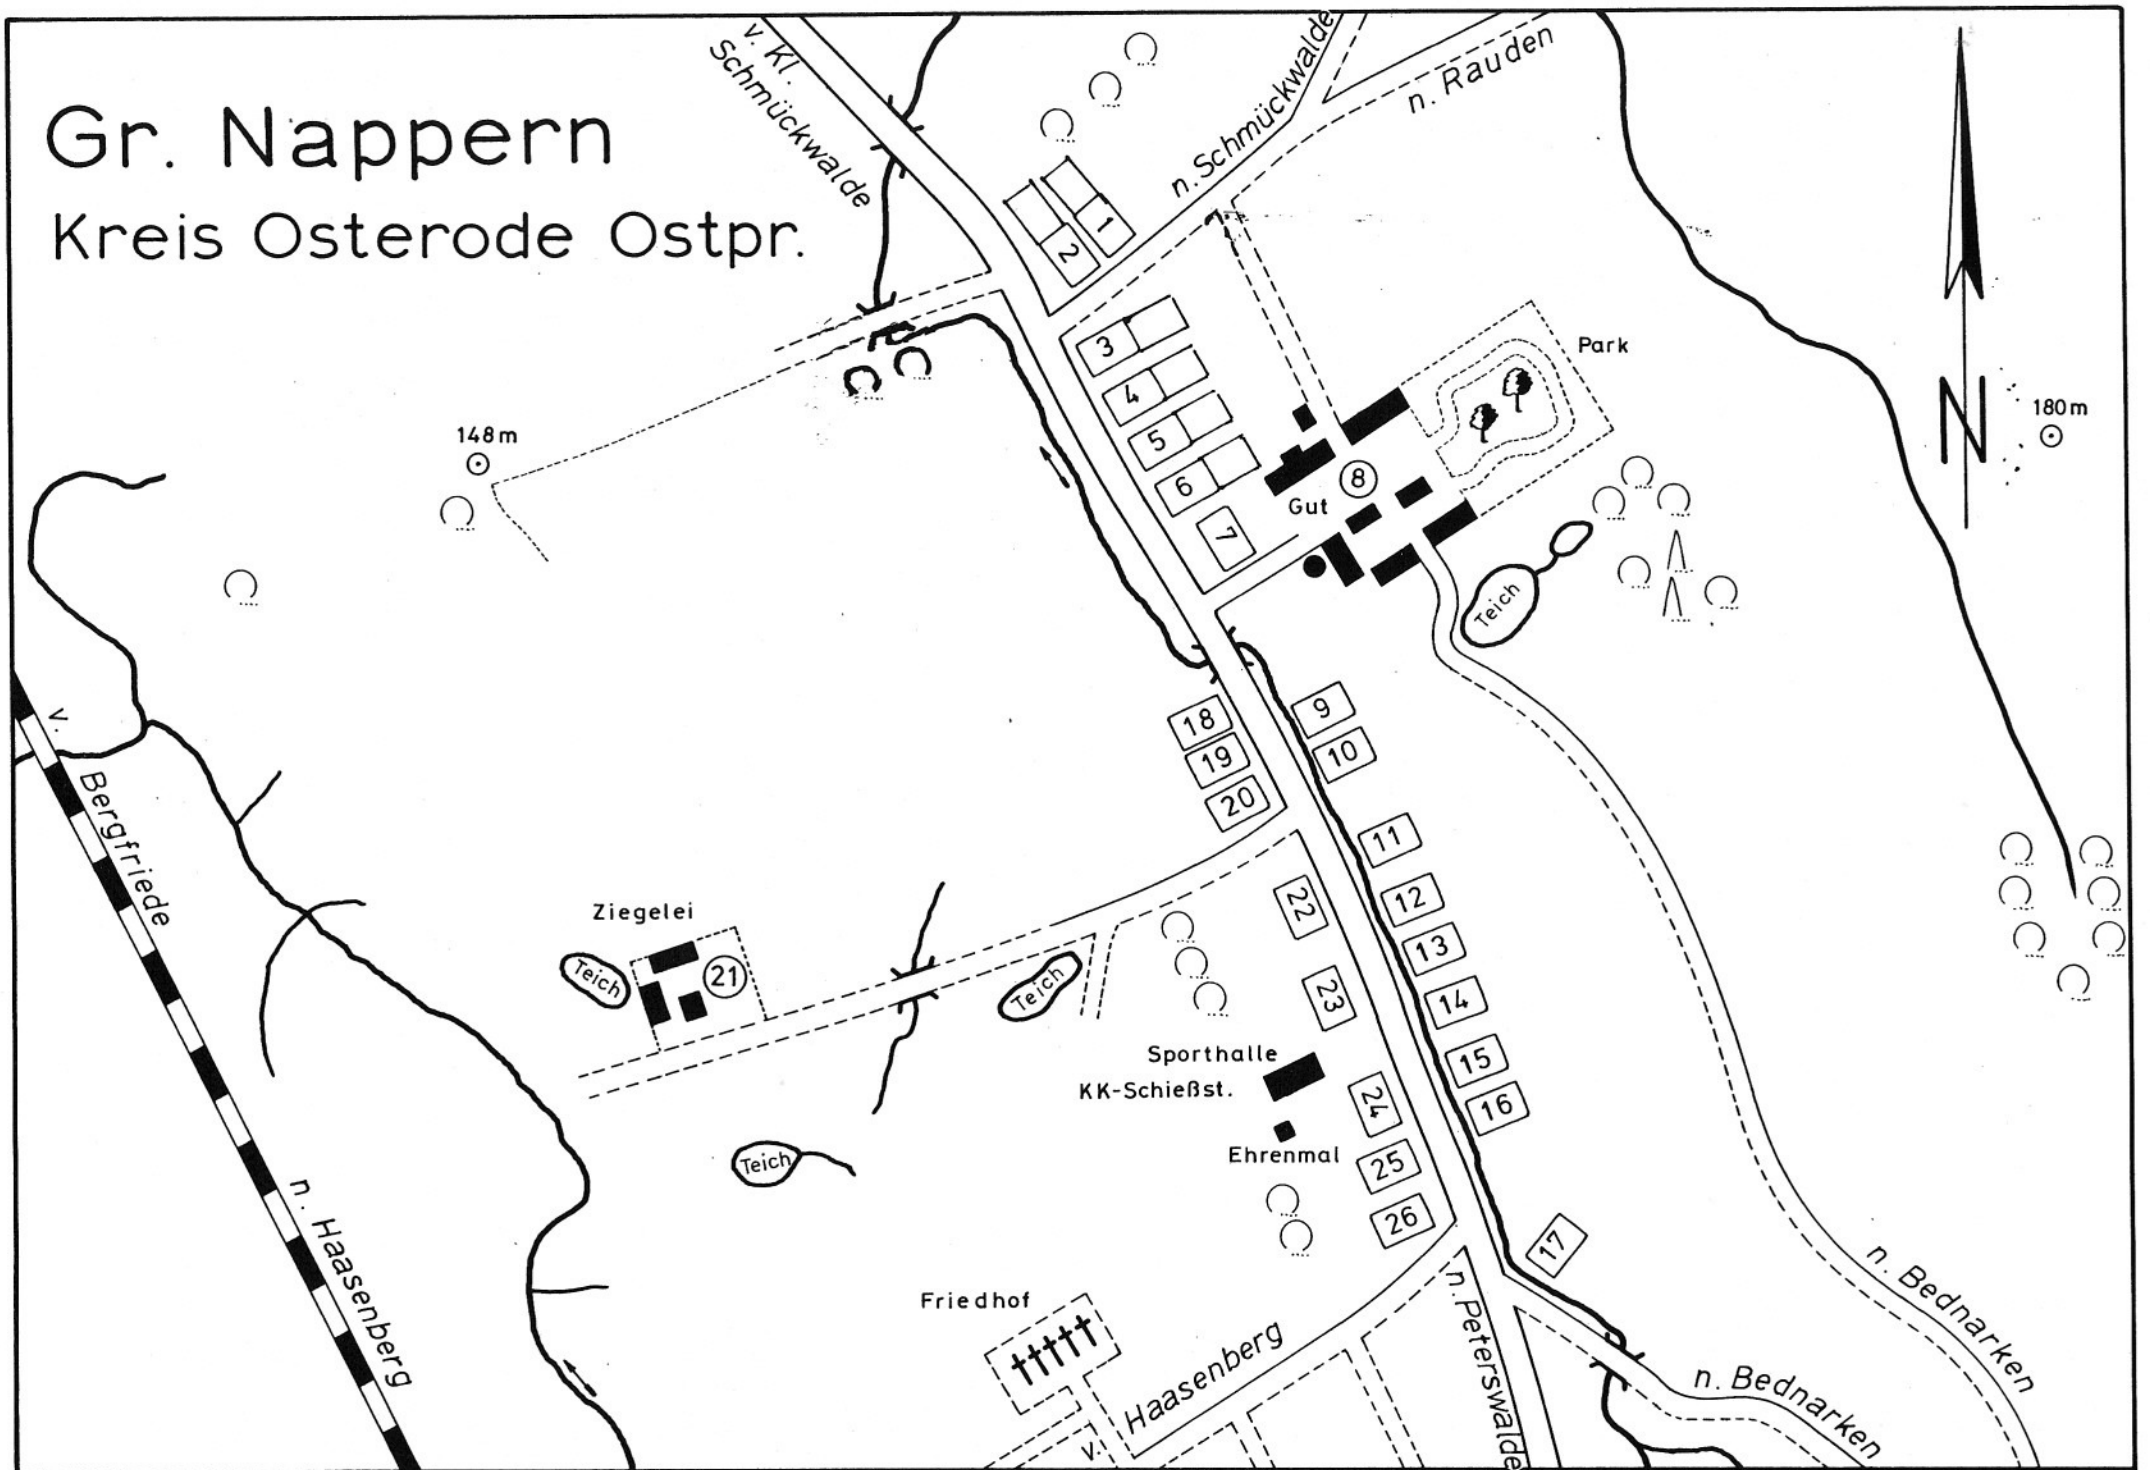

# Gr. Nappern

Kreis Osterode Ostpr.

Größenangaben: 1925 = 692,40 ha und 286 Einwohner  
1939 = 262 Einwohner

1. Landarbeiterhaus zu Nr. 8, dort wohnend: Wischnewski, Albert, Kutscher – Jedamski, Paul, Arbeiter
2. Landarbeiterhaus zu Nr. 8, dort wohnend: Salewski, Adolf, Arbeiter – Wischnewski, Otto, Arbeiter – Kronberg, Hermann, Arbeiter – Sierokka, August, Arbeiter – Salewski, Adolf, Arbeiter
3. Landarbeiterhaus zu Nr. 8, dort wohnend: Salewski, Otto, Arbeiter – Nickel, Obermelker – Wischnewski, M., Arb.
4. Landarbeiterhaus zu Nr. 8, dort wohnend: Stanowski, Bogislaw, Arbeiter – Krause, Fritz, Arbeiter – Ehmke, Paul, Arbeiter – Münz, Karl, Arbeiter – Perk, Friedrich, Arb. – Bolz, Landarbeiter
5. Landarbeiterhaus zu Nr. 8, dort wohnend: Saremba, Rudolf, Arbeiter – Behr, Rudolf, Gärtner – Ehmke, Wilhelm, Arb. – Lange, Wilhelm, Arbeiter
6. Landarbeiterhaus zu Nr. 8, dort wohnend: Kruschinski, Alexander, Traktorist – Blaskowitz, Wilhelm, Stellmacher – Henning, Gustav, Schmied – Sontowski, Hermann, Hofmeister
7. Sternberg, Rudolf, Administrator
8. Gutsverwaltung Gr. Nappern – Krumbach, Katharina, Gutsbesitzerin. Dort auch wohnend: Alsen, Hans, Gutsverwalter, Attig, Hilde, Rendantin, Henzler, Gustav, Gutsinspektor
9. Brennerei – Verwalter Marschewski
10. Jobski, Bauer
11. Lipowski, Walter, Pensionär – Lipowski, Hermann, Arbeiter
12. Meißner, Julius, Bauer – Münz, Willi, Arbeiter
13. Sendzik, Emil, Bauer
14. Gasthaus Jankowski, Emil
15. Roßmann
16. Studenski, Wilhelm, Bauer
17. Rekowski, Kätner
18. Landarbeiterhaus, dort wohnend: Kaminski, Hermann, Arb. – Janowski, Arbeiter – Mauritz, Reinhold, Arbeiter – Krause, Paul, Arbeiter
19. Komogowski, Karl, Arbeiter
20. Grundstück des Viehhändlers Mittag, Osterode
21. Ziegelei Göhler
22. Ehmke, Wilhelm, Arbeiter – Krause, Fritz, Arbeiter
23. Schönfuß, Otto, Bauer
24. Schule – Hopp, Richard, Hauptlehrer
25. Trox, Martha, Bäuerin
26. Charnetzki – Sendzik, Rudolf, Schuster