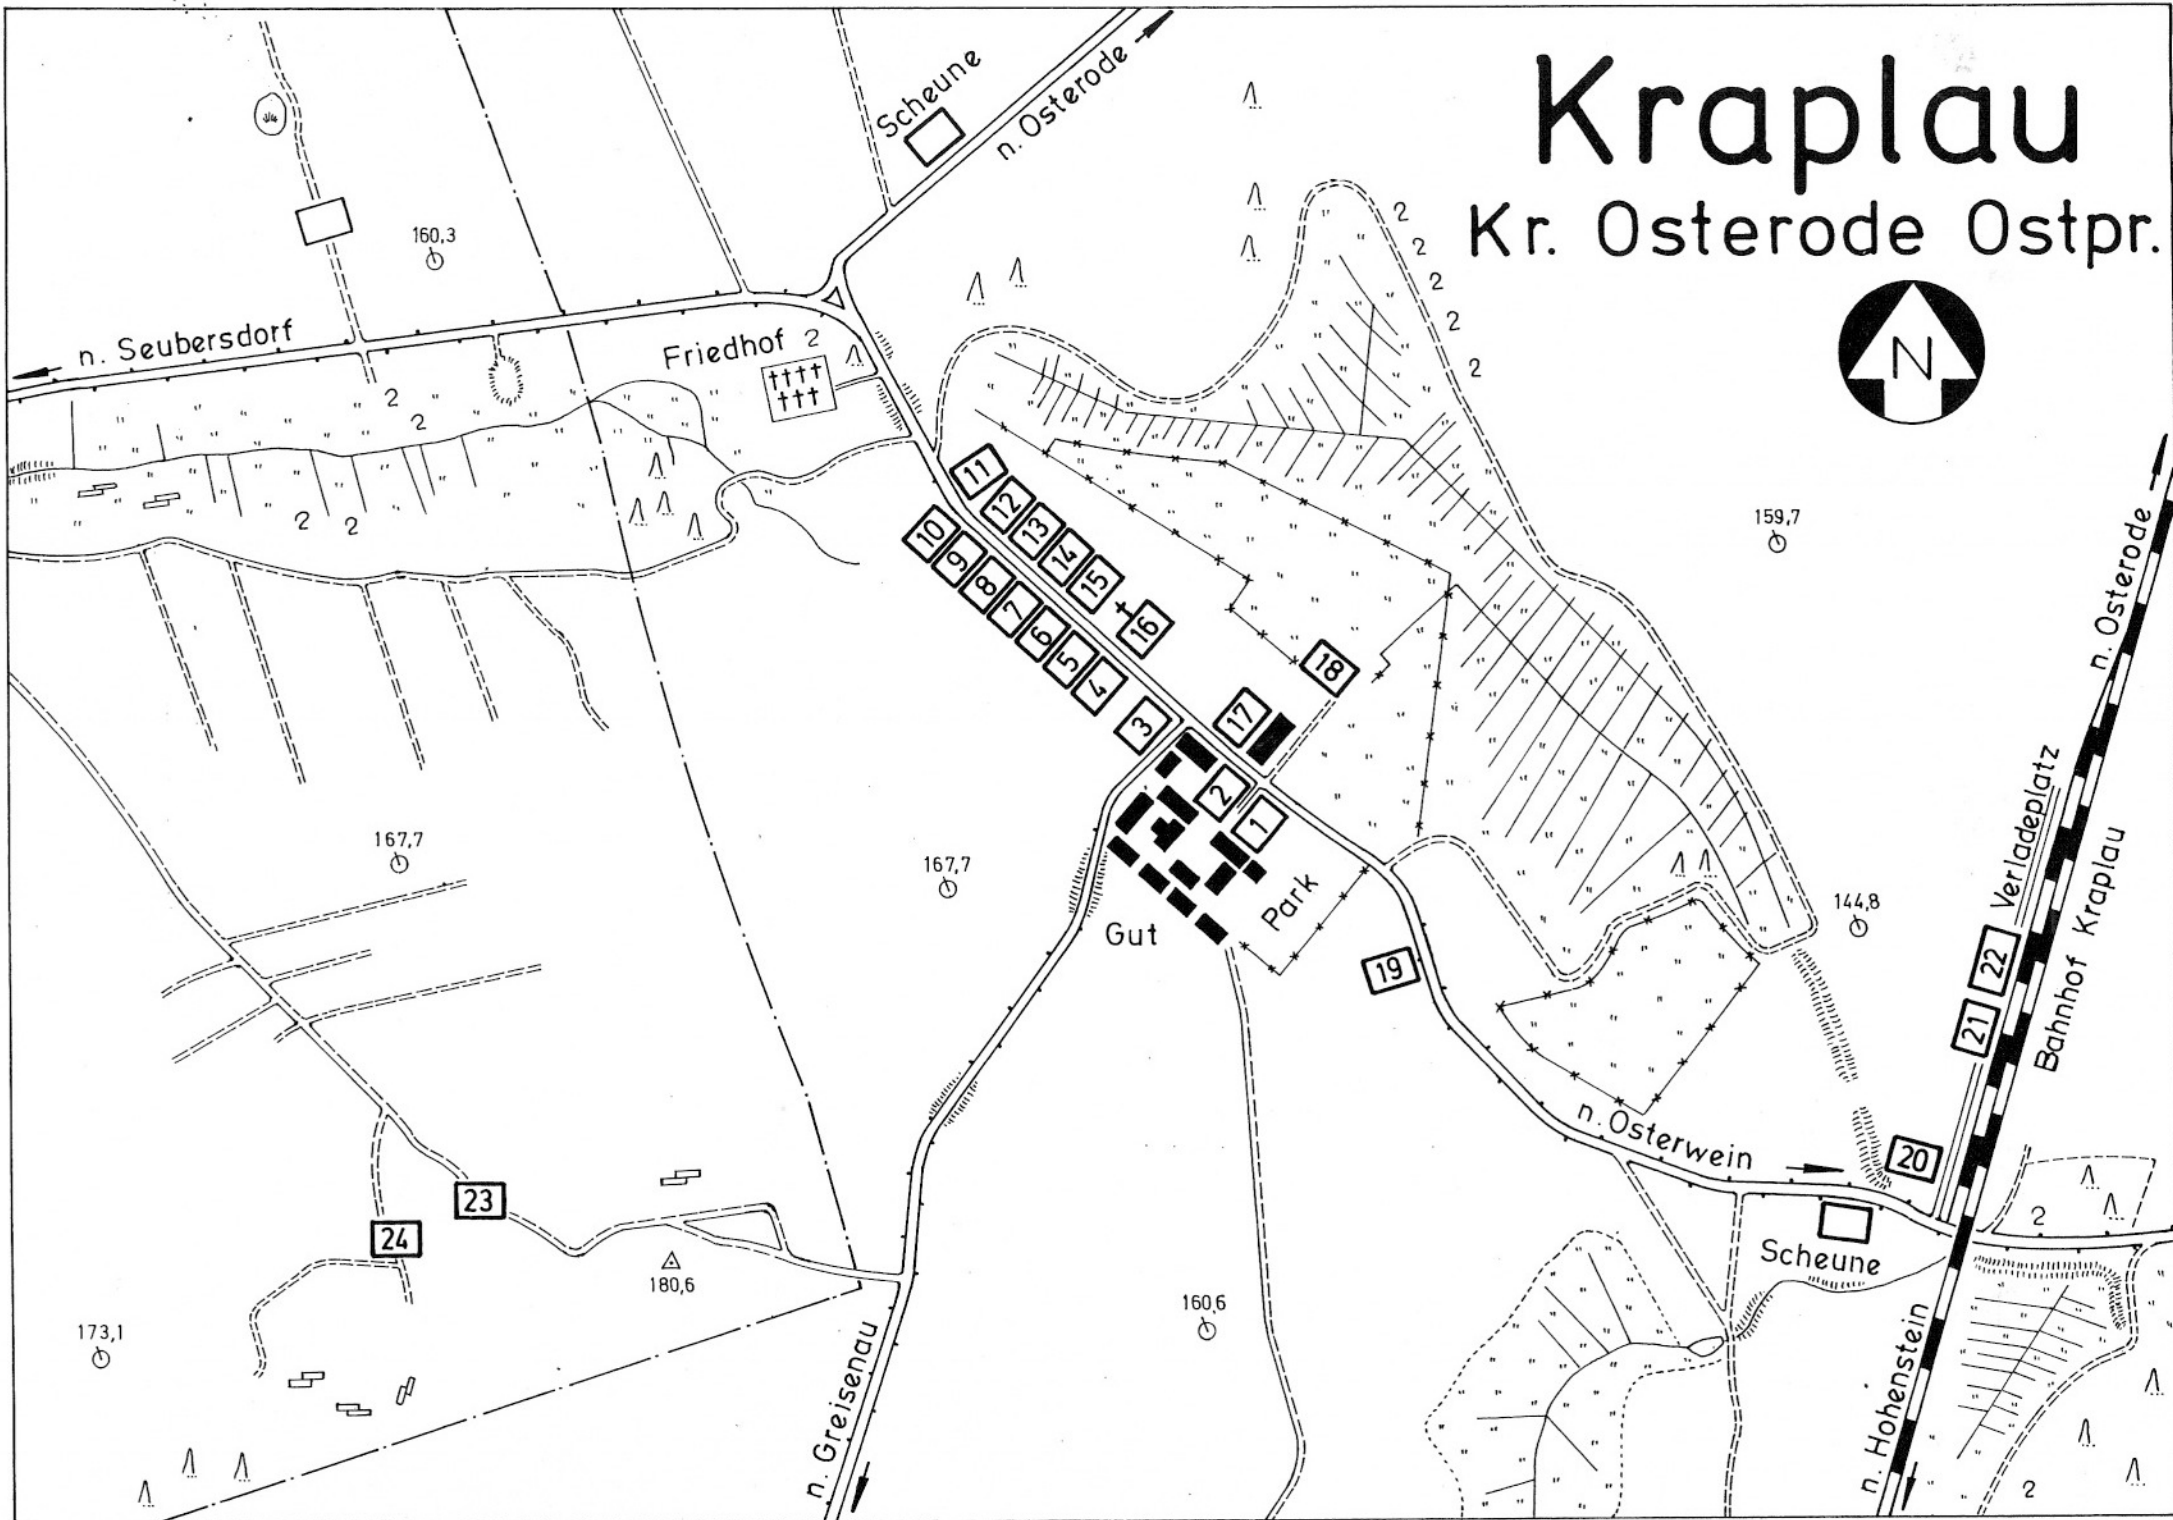

Kraplau

Kr. Osterode Ostpr.

Ortsplan von Kraplau (Stand vor 1945)

- ohne Ortsteil Greisenau -

1

Durch Mithilfe von Lm. Horst Schalla konnte dieser Ortsplan fertiggestellt werden. Evtl. Änderungen oder Ergänzungen bitte mitteilen an Lm. Günther Behrendt, Am Leineufer 15, 3057 Neustadt 1, Tel.: 05032-61614.

Größenangaben von Kraplau mit Ortsteil Greisenau:

1925 = 1144,6 ha und 327 Einwohner

1939 = 372 Einwohner

Hinweis: Der Ortsplan des Ortsteiles Greisenau wurde in der Osteroder Zeitung - Folge 43 - veröffentlicht.