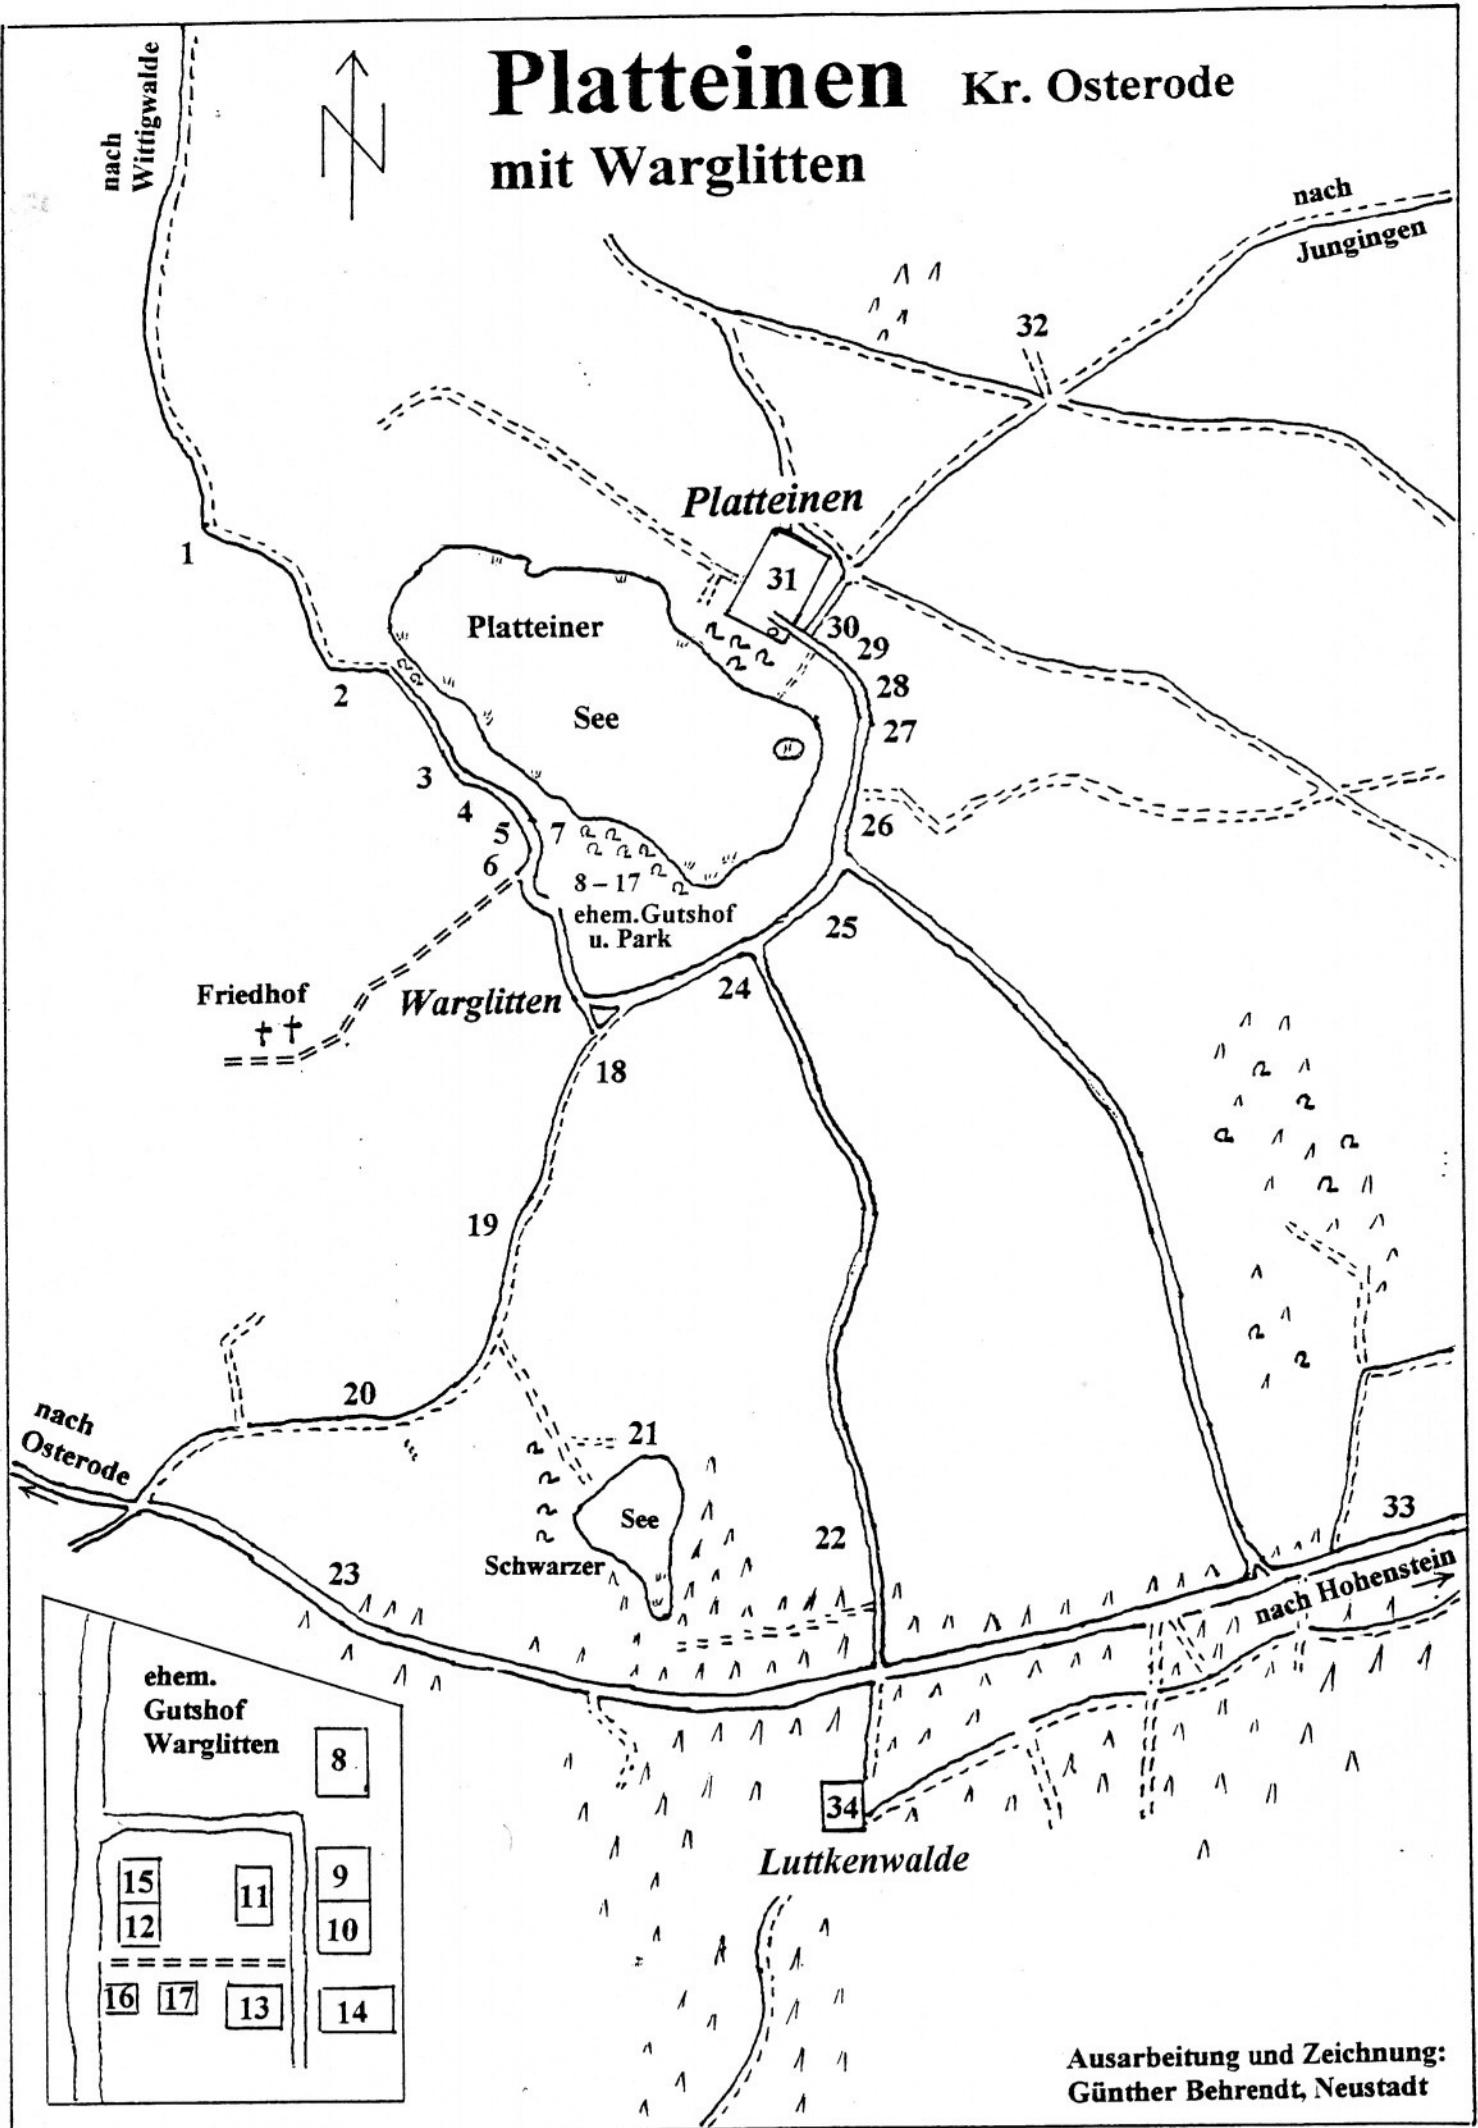

Platteinen Kr. Osterode mit Warglitten

Ausarbeitung und Zeichnung:
Günther Behrendt, Neustadt

Erklärungen zum Ortsplan von Platteinen mit Warglitten

Durch Mithilfe früherer Bewohner von Platteinen/Warglitten, wobei besonders Frau Lene Kedzierski, geb. Grabowski, zu nennen ist, konnte dieser Ortsplan mit Einwohnerverzeichnis erstellt werden. Änderungen oder Ergänzungen bitte mitteilen an Lm. Günther Behrendt, Qualenriethe 9, 31535 Neustadt, Tel.: 05032/61614.

Größenangaben: 1925 = 1.225,6 ha und 324 Einwohner
 1939 = 280 Einwohner

- 1 Mundt, Reinhold, Bauer
- 2 Wittka, Friedrich, Bauer
- 3 Friese, Albert, Bauer
- 4 Friese, Albert, Bauer (vor 1939: Otto Windt, Bauer)
- 5 Mehrfamilienwohnhaus - dort wohnend: Karl Dreher, Renter - Ludwig Dzengel, Zieglermeister - August Bahr, Straßenwärter - Berta Herzog, Rentnerin - Karl Hermann, Maler - Frau Jankowski, Rentnerin - Herr Weyer, Rentner - Frau Zatzkowski, Rentnerin
- 6 Seega, Gottfried, Bauer
- 7 Sakowitz, Luise, Bäuerin, und Elisabeth Kluge
- 8 Ehemaliges Gutshaus; Bewohner: Kraschinski, Albert, Bauer, und Duscha, Gustav, Bauer, sowie Erna Dreher, Hausgehilfin, und drei evakuierte Familien Jewanski, Sudars und Spangel.
- 9 Wirtschaftsgebäude zu Nr. 8 (Kraschinski)
- 10 Czerwonka, Gustav, Bauer
- 11 Smolinski, Otto, Bauer
- 12 Kalkstein, Eduard, Schmiedemeister, und Karl Malescha
- 13 Ritter, Albert, Bauer
- 14 Ryback, Hermann, Bauer
- 15 Wirtschaftsgebäude zu Nr. 8 (Kraschinski und Duscha)
- 16 Spritzenhaus
- 17 Schmiede
- 18 Kirsch, Fritz, Bauer
- 19 Dworak, Wilhelm, Bauer
- 20 Menzel, Otto, Bauer
- 21 Reiss, Hermann, Bauer
- 22 Taddey, Oskar, Bauer
- 23 Ryback, Ludwig, Bauer, und Poststelle