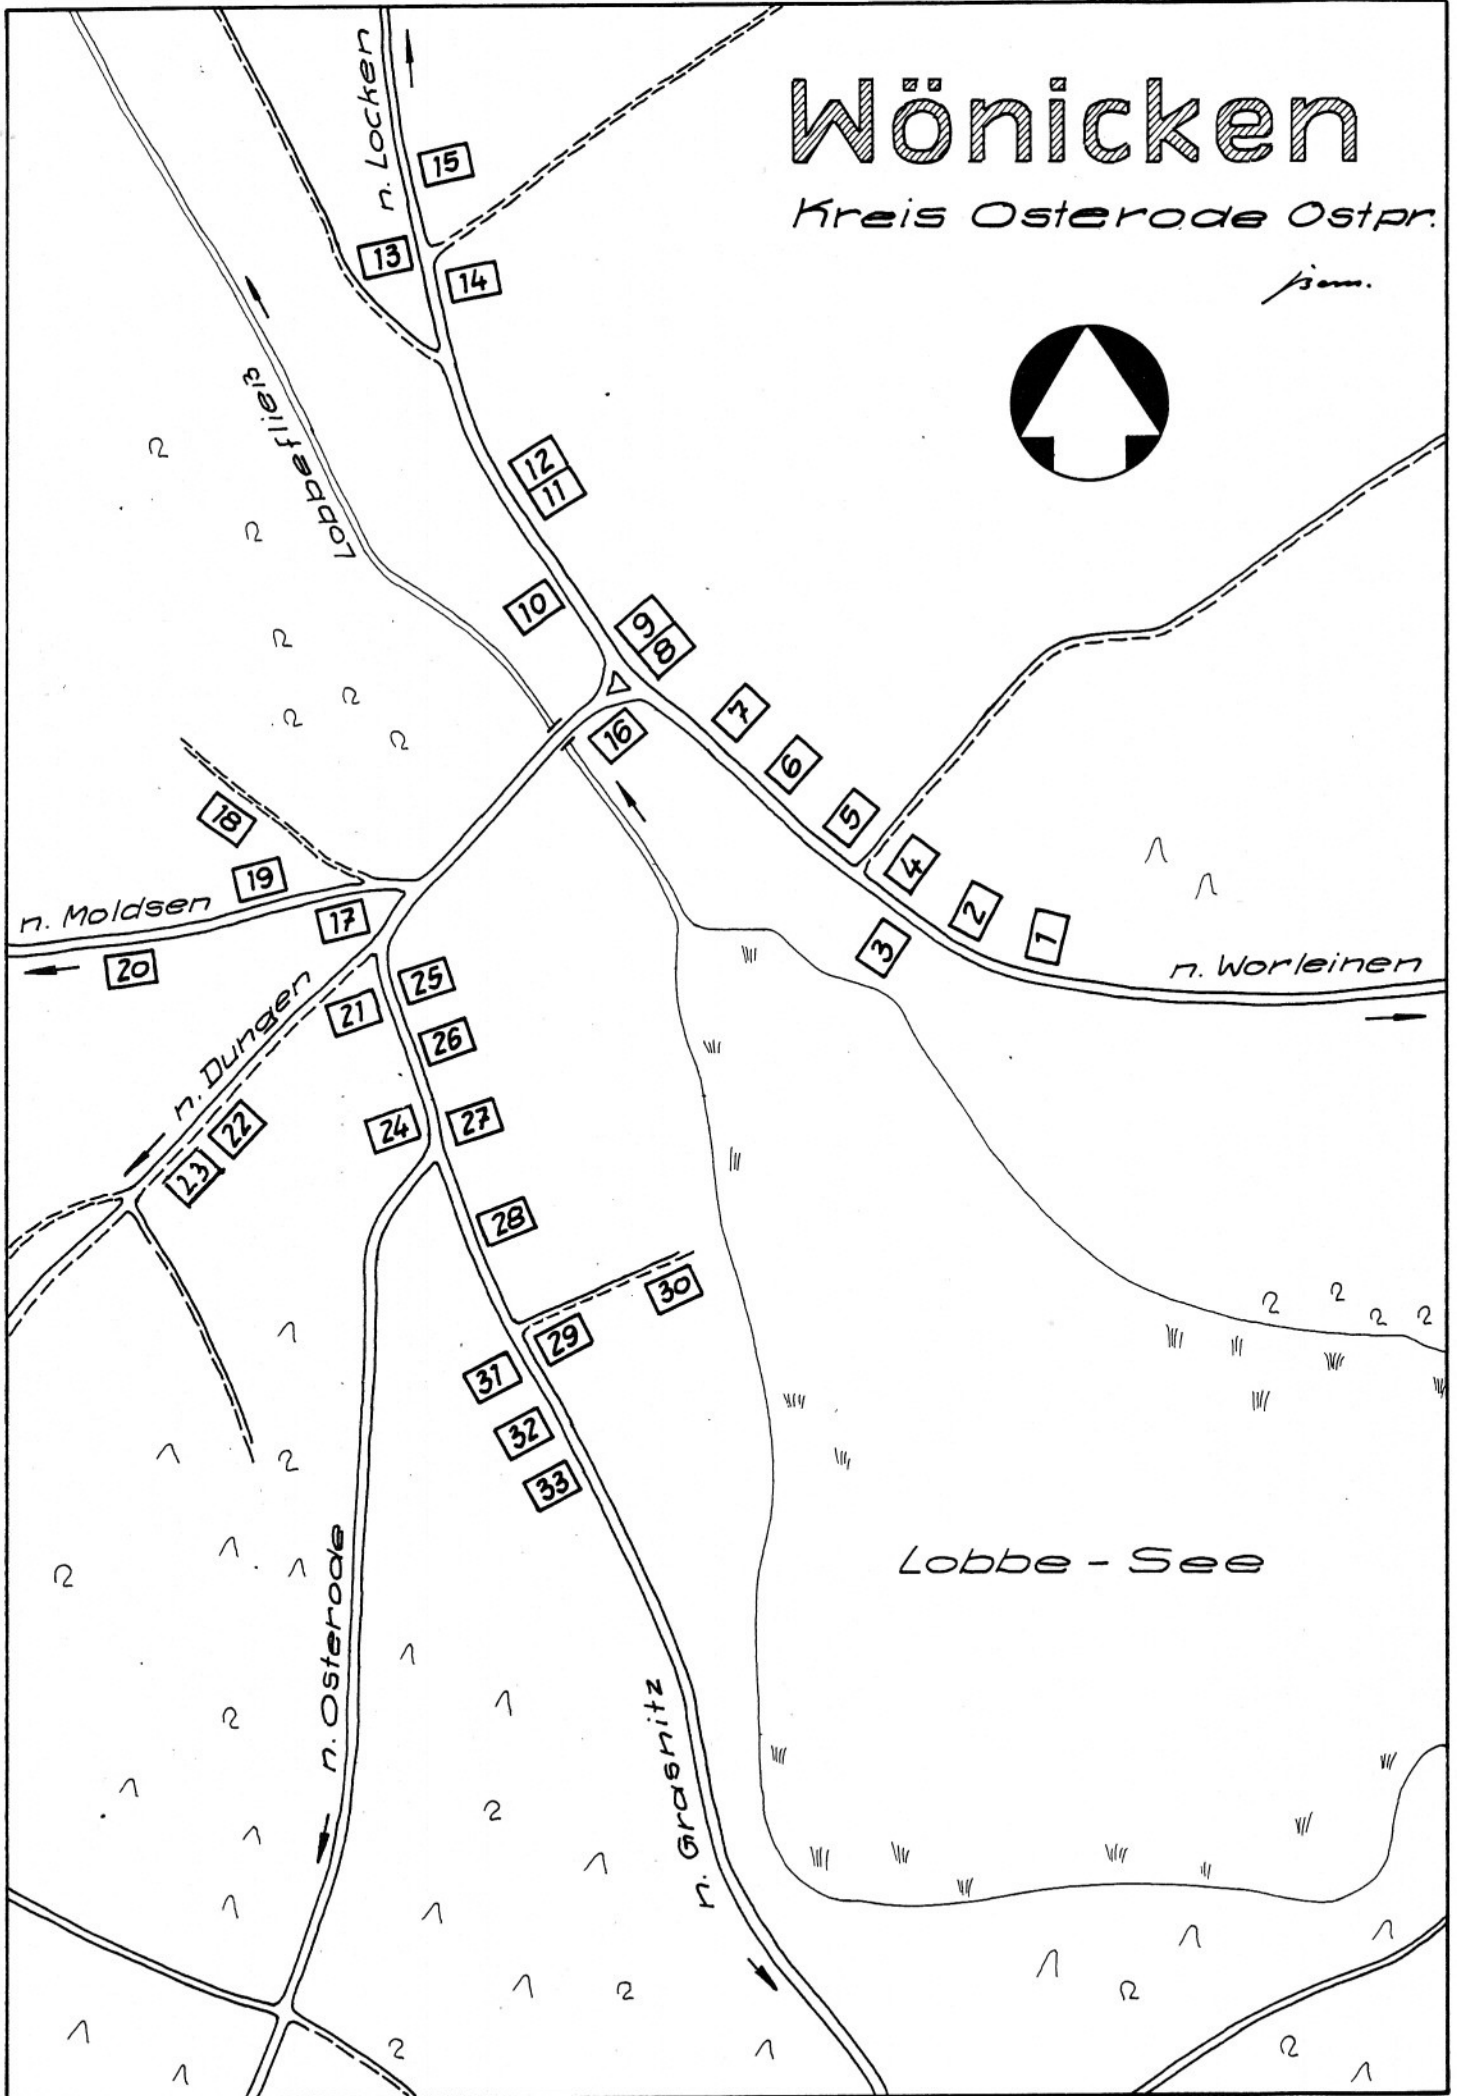

Wönicken

Kreis Osterode Ostpr.

1:50,000

Ortsplan von Wönicken (Stand vor 1945)

Die Größenangaben der Grundstücke sind nach den Feststellungen der Heimatauskunftstelle aufgeführt, doch kann die Vorlage nicht vollständig sein. Deshalb sind alle Ortskundigen zur Mithilfe bei der Feststellung der Besitzer/Bewohner und der Lage der einzelnen Grundstücke und Häuser aufgerufen. Zuschriften zu diesem Ortsplan erbeten an: Kurt Kuessner, Bielenbergstr. 36, 2300 Kiel 14, Tel.: 04 31-7 51 71

Größenangaben: 1925: 208,50 ha und 148 Einwohner
1939: 153 Einwohner

- 1 Raffel, Erich } Bauer, 35,00 ha
- 2 Raffel, Erich }
- 3 Kleinschmidt, Adolf, Arbeiter
- 4 Böhnke, Alfred, Bauer, 28,00 ha
- 5 Neumann, August, Bauer, 20,50 ha
- 6 Schareina, Rudolf, Bauer, 30,00 ha
- 7 Mathiak, Rudolf, Bauer, 22,00 ha
- 8 Janowski, August } Deputanten, je zur Hälfte 3,00 ha
- 9 Thimm, Wilhelm }
- 10 Glomp, Erich, Tischler und Bürgermeister, 7,00 ha
- 11 Degner II, August, Bauer, 8,00 ha
- 12 Degner, I, August, Bauer, 12,00 ha
- 13 Wiczorrek, Johann, Arbeiter, 2,00 ha
- 14 Schule
- 15 Krämer, Franz, Arbeiter
- 16 Spritzenhaus
- 17 Krüger, Karl, Arbeiter
- 18 Litschner, Hermann, Arbeiter
- 19 Rodowski, Wilhelm, Zimmerer
- 20 Tiedke, Hermann, Zimmerer
- 21 Dan, Eduard
- 22 Golombiewski, Otto, Maurer
- 23 Golombiewski, Friedrich, Maurer
- 24 Longowski, Karoline, Rentnerin
- 25 Kucharski, August
- 26 Malinowski, August, Bauer, 9,75 ha
- 27 Groß, Ottilie, 1,00 ha
- 28 Wazinski, Hermann, Arbeiter
- 29 Kleinschmidt, Otto, Arbeiter
- 30 Weber, Paul, Arbeiter
- 31 Tischler, Gustav, Arbeiter
- 32 Tischler, Rudolf, Arbeiter
- 33 Wlotzka, Hermann, Arbeiter, 1,00 ha und 1,12 ha Pachtland