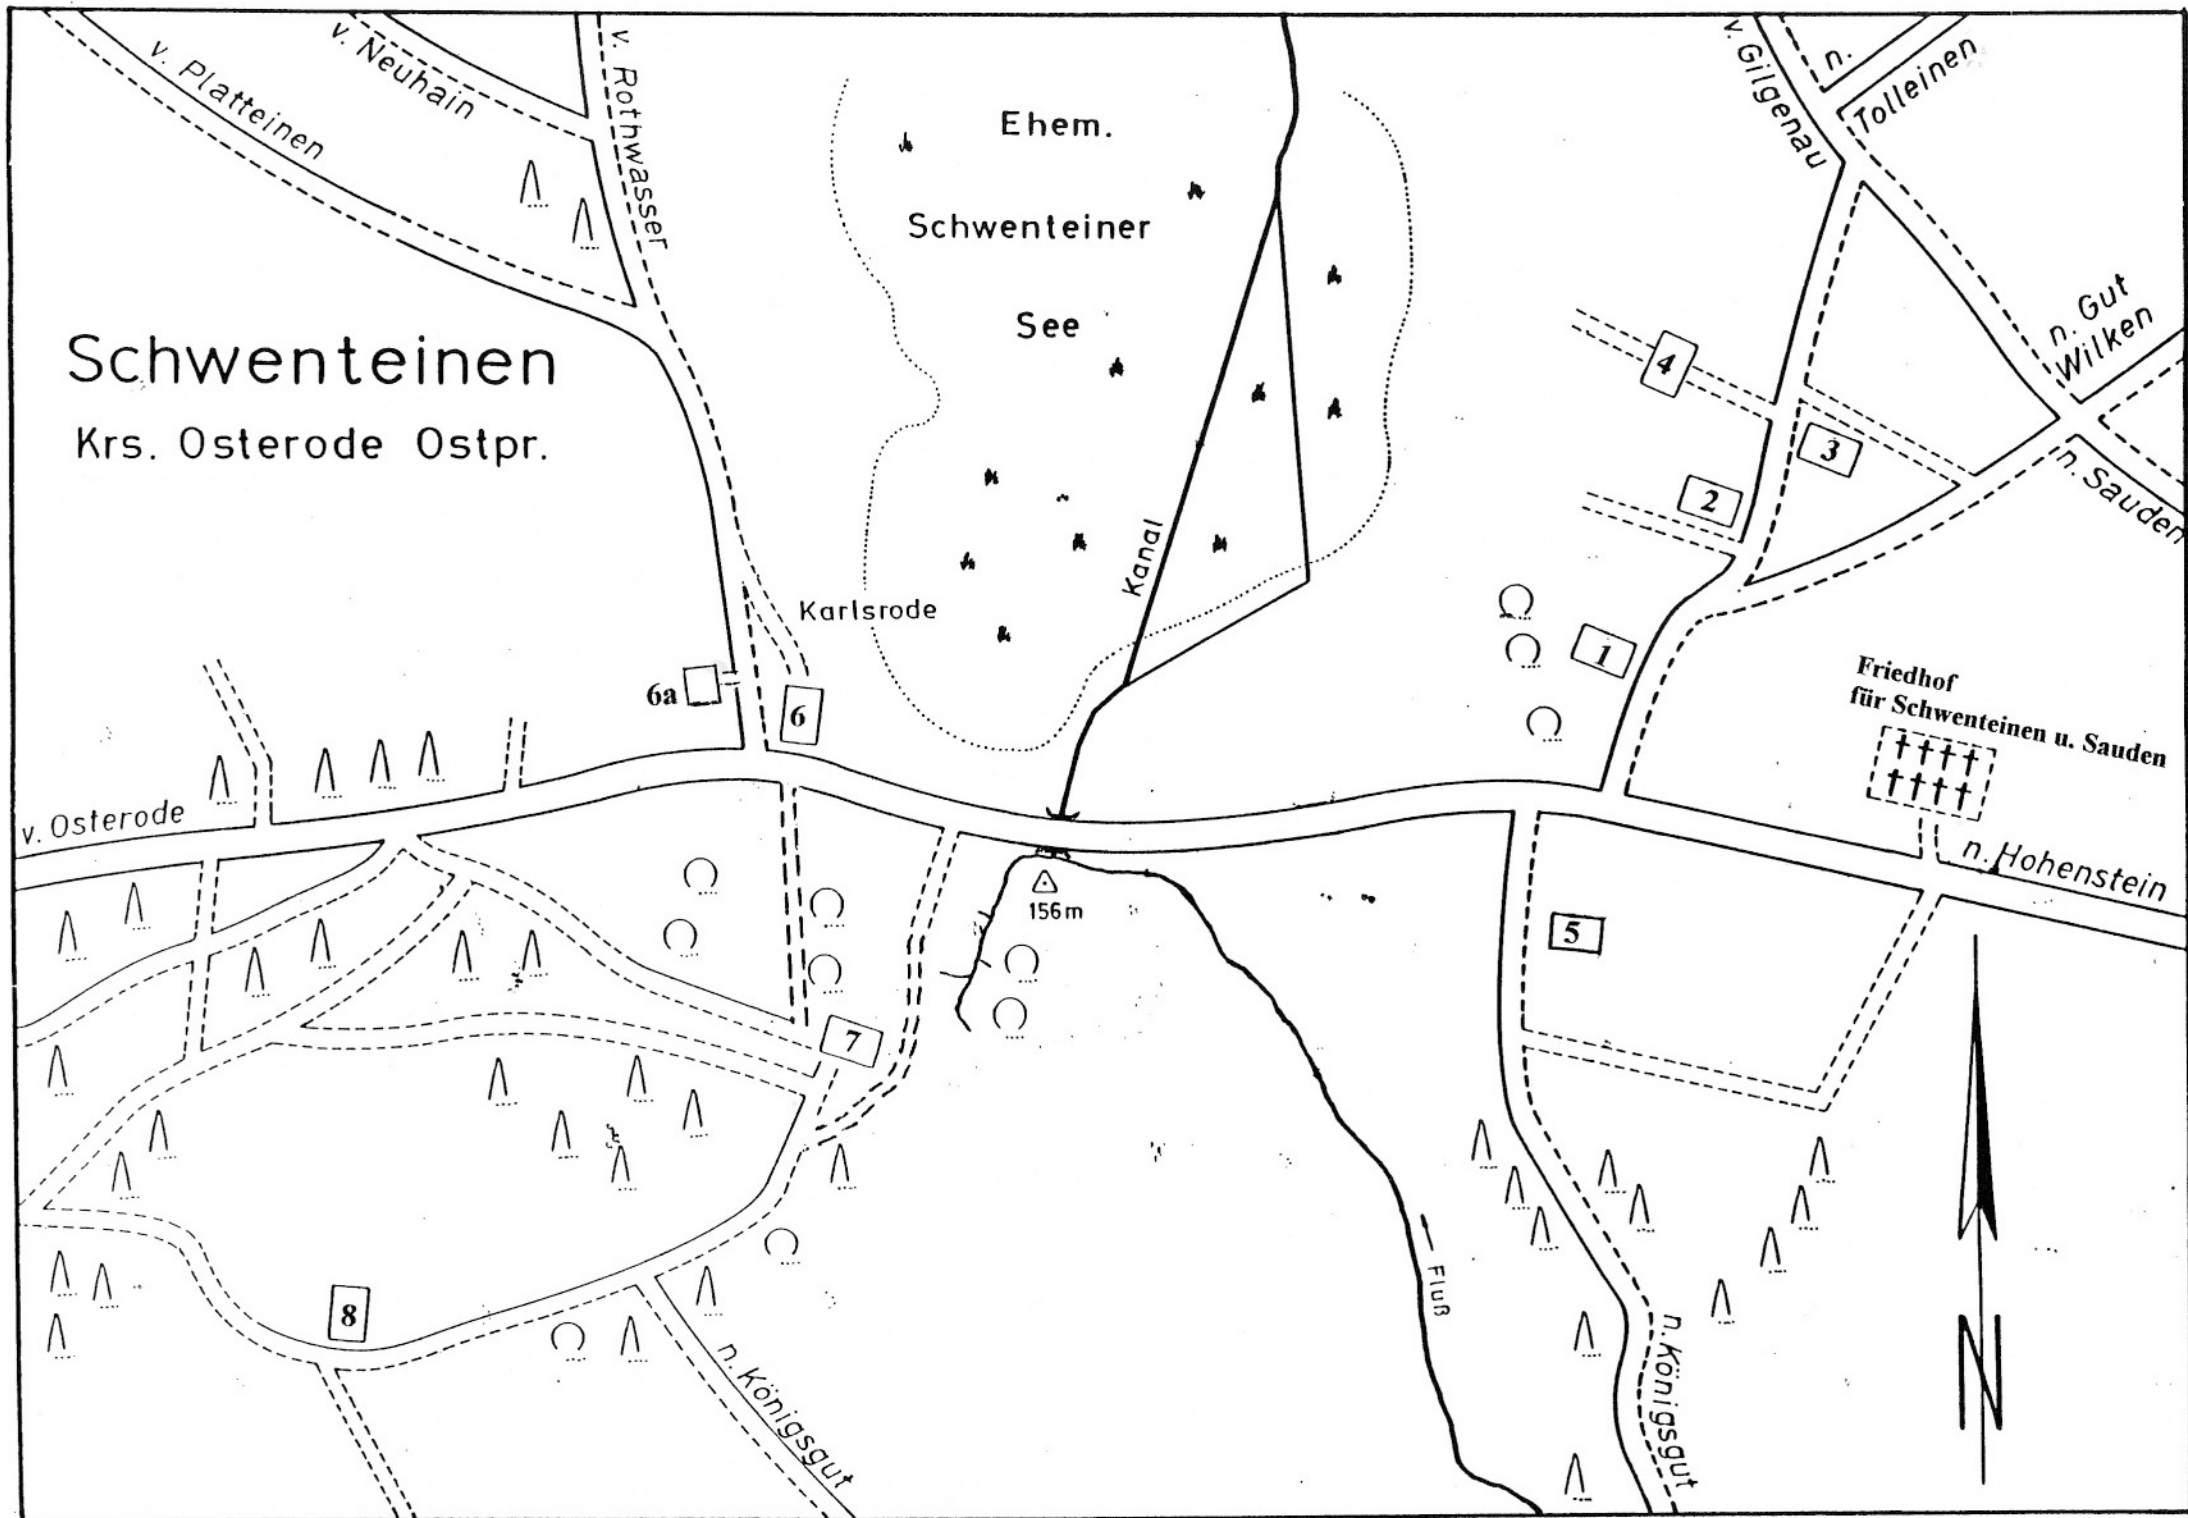

## Ortsplan von Schwenteinen (Stand vor 1945) mit Ortsteil Karlsrode

Durch Mithilfe von Landsmann Fritz Kadzik konnte der vorliegende Ortsplan fertiggestellt werden. Eventuelle Änderungen oder Ergänzungen bitte mitteilen an Lm. Günther Behrendt, Qualenriethe 9, 31535 Neustadt, Tel. 05032/61614 – Fax 949272.