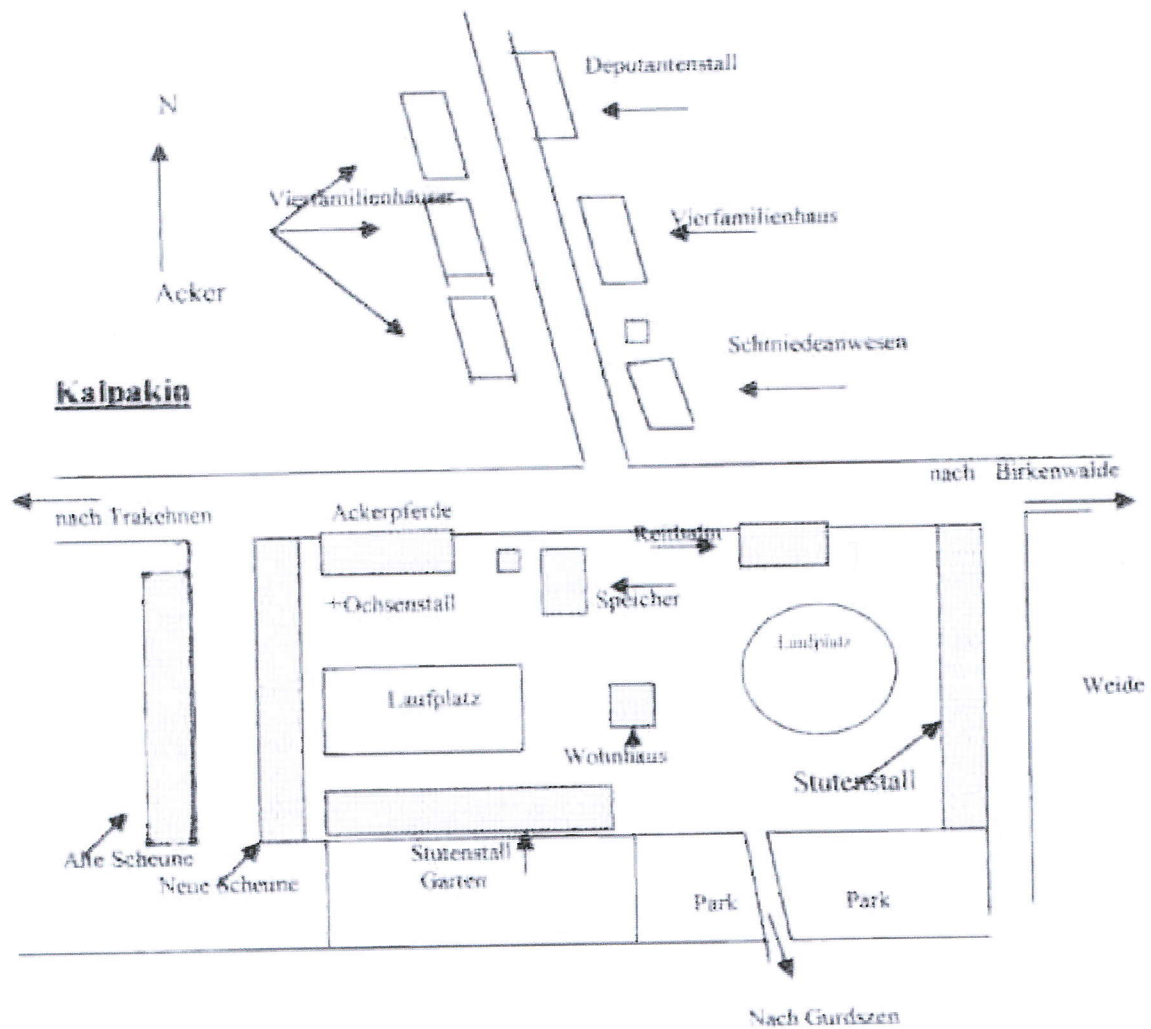

Kreis Ebenrode, Ksp. Rodebach, Groß Trakehnen

Vorwerk Königseichen (Kalpakin)

des Hauptgestüts Trakehnen

Standort der Braunen Stutenherde (1787-1944)

391,21 ha

Nur zwei Stallgebäude sind noch vorhanden und ein abseits stehendes kleineres Gebäude - Reithalle ? Der Hof zwischen den Ställen nicht begehbar.